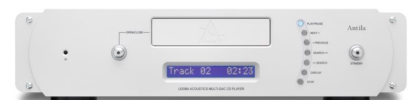

Antila IIS ECO lector CD

5.365€

Con un mecanismo ultraestable, relojes de referencia superprecisos y una estabilidad de datos inferior a 40 ps a 1 kHz. DAC múltiple Quattro Infinity exclusivo de Leema. 2 salidas RCA, 2 XLR y 1 SPDIF opt/coax y sistema de control LIPS.